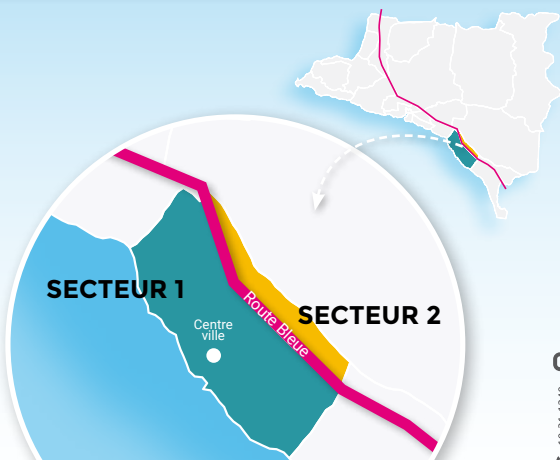

JOURS DE COLLECTE

Sortez vos bacs la veille au soir du jour de collecte

LA BERNERIE-EN-RETZ
Secteurs 1 et 2

Ordures ménagères

LUNDI

Toutes les semaines

Collecte supplémentaire
en juillet et août uniquement
pour le secteur 1 : jeudi

Emballages recyclables

JEUDI

Semaines impaires

Pensez aux points tri
pour le verre et le papier !

EN SAVOIR +

Communauté de Communes de Pornic : 02 51 74 28 10

Trouver un point tri : www.trionsensemble.fr

Pour les collectes du 25/12 et du 01/01, reportez-vous au site internet ou contactez le 02 51 74 28 10