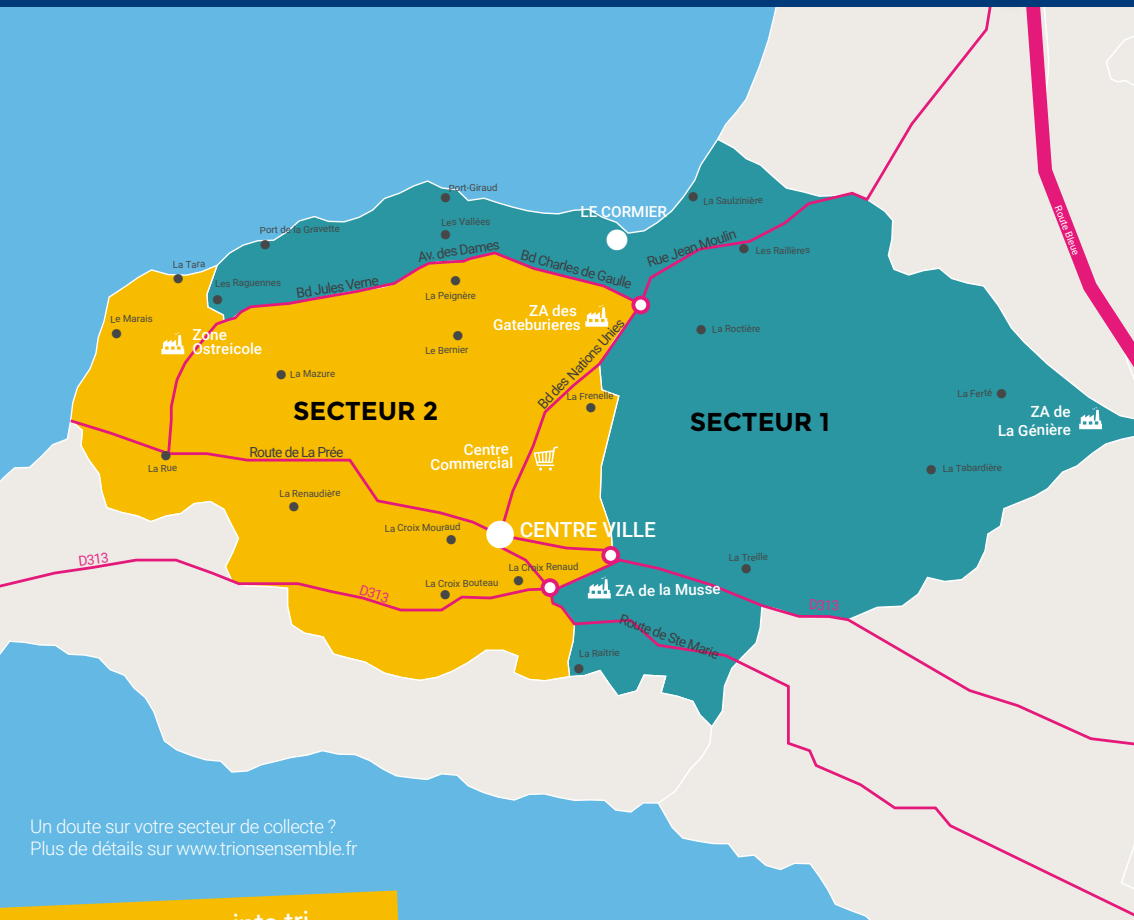

JOURS DE COLLECTE

Sortez vos bacs la veille au soir du jour de collecte

LA PLAINE-SUR-MER
Secteurs 1 et 2

SECTEUR 1

Ordures ménagères

SAMEDI

Toutes les semaines

Collecte supplémentaire
en juillet et août : mardi

Emballages recyclables

SAMEDI

Semaines **impaires**

SECTEUR 2

Ordures ménagères

SAMEDI

Toutes les semaines

Collecte supplémentaire
en juillet et août : mardi

Emballages recyclables

SAMEDI

Semaines **paires**

LA PLAINE-SUR-MER

Carte des secteurs

Un doute sur votre secteur de collecte ?
Plus de détails sur www.trionsensemble.fr

Pensez aux points tri
pour le verre et le papier !