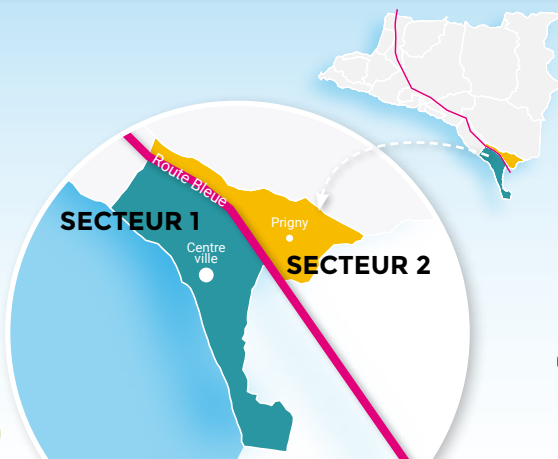

## JOURS DE COLLECTE

Sortez vos bacs la veille au soir du jour de collecte

**LES MOUTIERS-EN RETZ**  
Secteurs 1 et 2

### Emballages recyclables

**MARDI**

Semaines paires

Pensez aux points tri  
pour le verre et le papier !