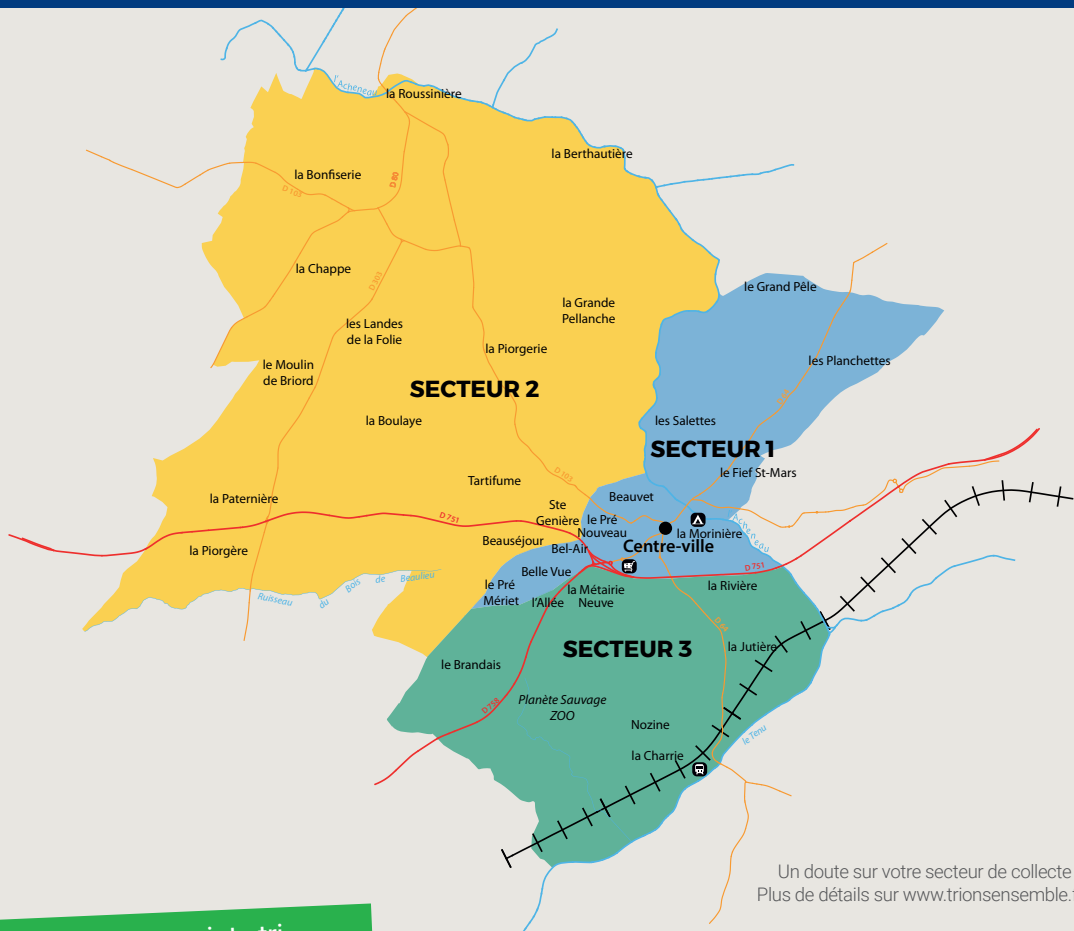

JOURS DE COLLECTE

Sortez vos bacs la veille au soir
du jour de collecte

PORT SAINT-PÈRE
Secteurs 1, 2, et 3

SECTEUR 1

Ordures ménagères

LUNDI

Tous les 15 jours
Semaines impaires

Emballages

LUNDI

Tous les 15 jours
Semaines impaires

SECTEUR 2

Ordures ménagères

MARDI

Tous les 15 jours
Semaines paires

Emballages

MARDI

Tous les 15 jours
Semaines paires

SECTEUR 3

Ordures ménagères

VENDREDI

Tous les 15 jours
Semaines paires

Emballages

VENDREDI

Tous les 15 jours
Semaines paires

PORT SAINT-PÈRE

Carte des secteurs

Un doute sur votre secteur de collecte ?
Plus de détails sur www.trionsensemble.fr

Pensez aux points tri
pour le verre et le papier !

EN SAVOIR +

02 40 02 65 14

Trouver un point tri :
www.trionsensemble.fr