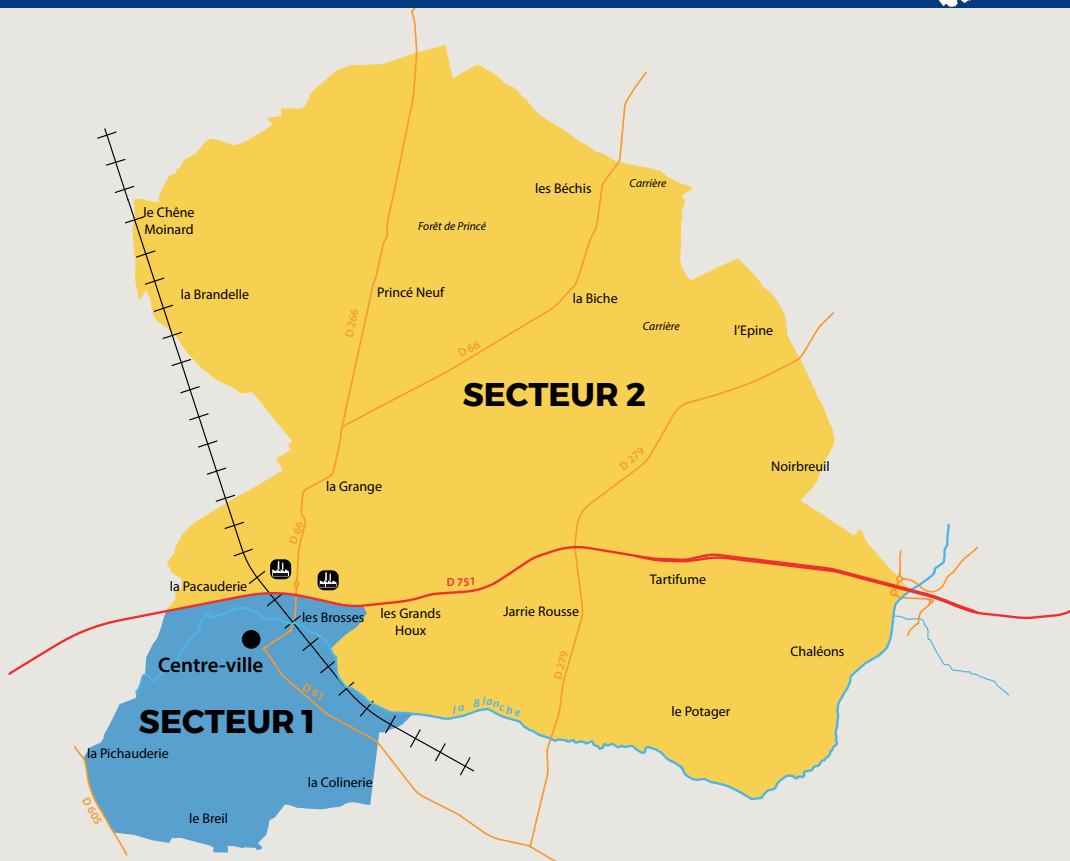

JEUDI

Tous les 15 jours
Semaines impaires

SECTEUR 2

Ordures ménagères

LUNDI

Tous les 15 jours
Semaines paires

Emballages

LUNDI

Tous les 15 jours
Semaines paires

CHAUMES-EN-RETZ

Carte des secteurs de Chéméré

Un doute sur votre secteur de collecte ?
Plus de détails sur www.trionsensemble.fr

Pensez aux points tri
pour le verre et le papier !