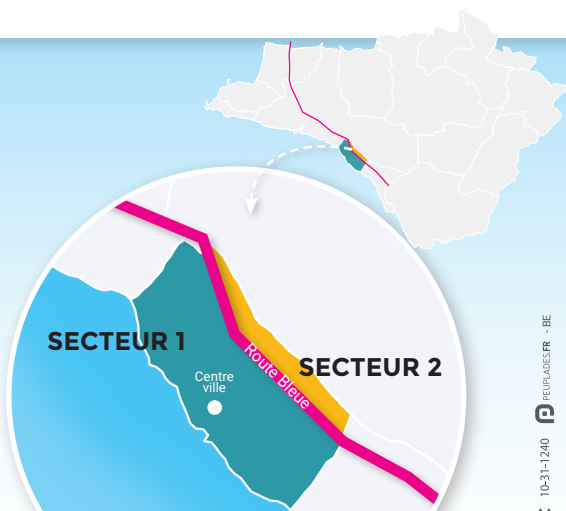

## JOURS DE COLLECTE

Sortez vos bacs la veille au soir du jour de collecte

**LA BERNERIE-EN-RETZ**  
Secteurs 1 et 2

### Ordures ménagères

**LUNDI**

Toutes les semaines

Collecte supplémentaire  
en juillet et août uniquement  
pour le secteur 1 : jeudi

### Emballages recyclables

**JEUDI**

Semaines impaires

Pensez aux points tri  
pour le verre et le papier !