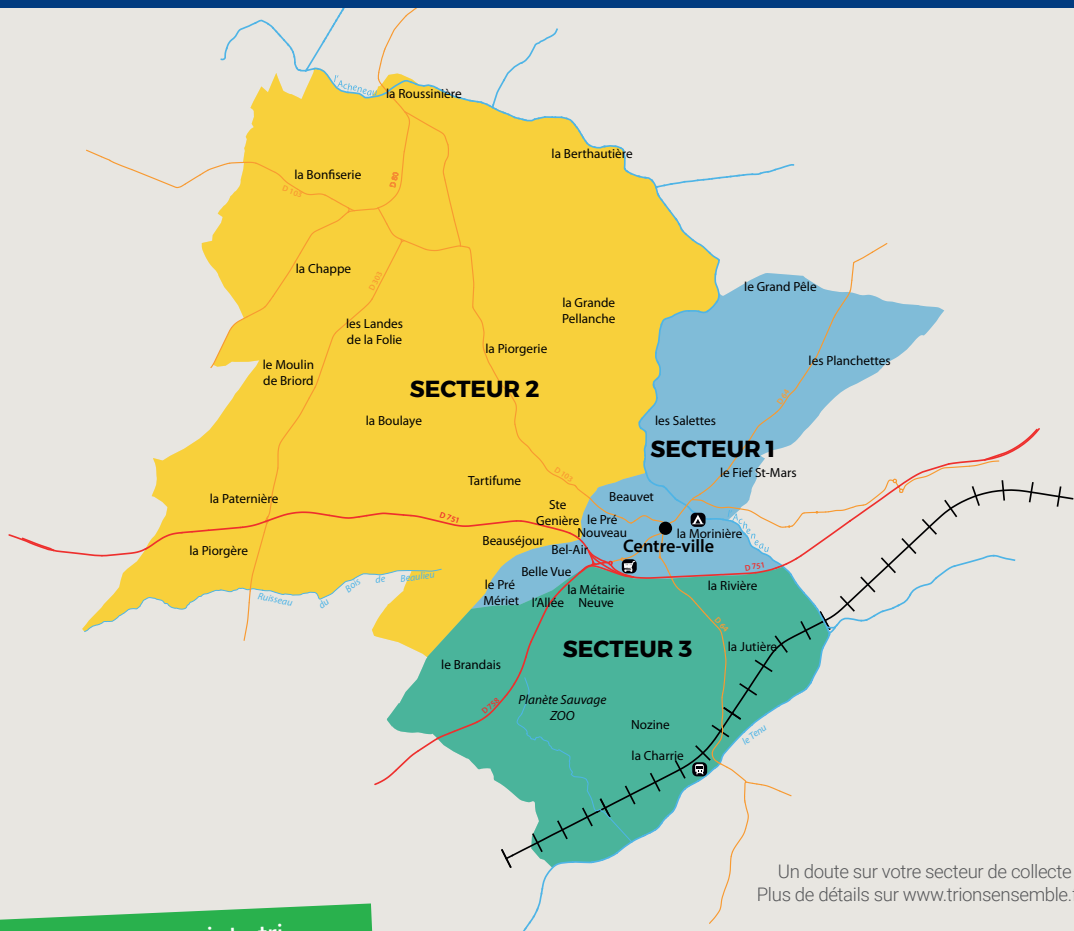

JOURS DE COLLECTE

Sortez vos bacs la veille au soir
du jour de collecte

PORT SAINT-PÈRE
Secteurs 1, 2, et 3

SECTEUR 1

Ordures ménagères

LUNDI

Tous les 15 jours
Semaines impaires

Emballages

LUNDI

Tous les 15 jours
Semaines impaires

SECTEUR 2

Ordures ménagères

MARDI

Tous les 15 jours
Semaines paires

Emballages

MARDI

Tous les 15 jours
Semaines paires

SECTEUR 3

Ordures ménagères

VENDREDI

Tous les 15 jours
Semaines paires

Emballages

VENDREDI

Tous les 15 jours
Semaines paires

PORT SAINT-PÈRE

Carte des secteurs

Un doute sur votre secteur de collecte ?
Plus de détails sur www.trionsensemble.fr

Pensez aux points tri
pour le verre et le papier !

EN SAVOIR +

02 40 02 65 14

Trouver un point tri :
www.trionsensemble.fr