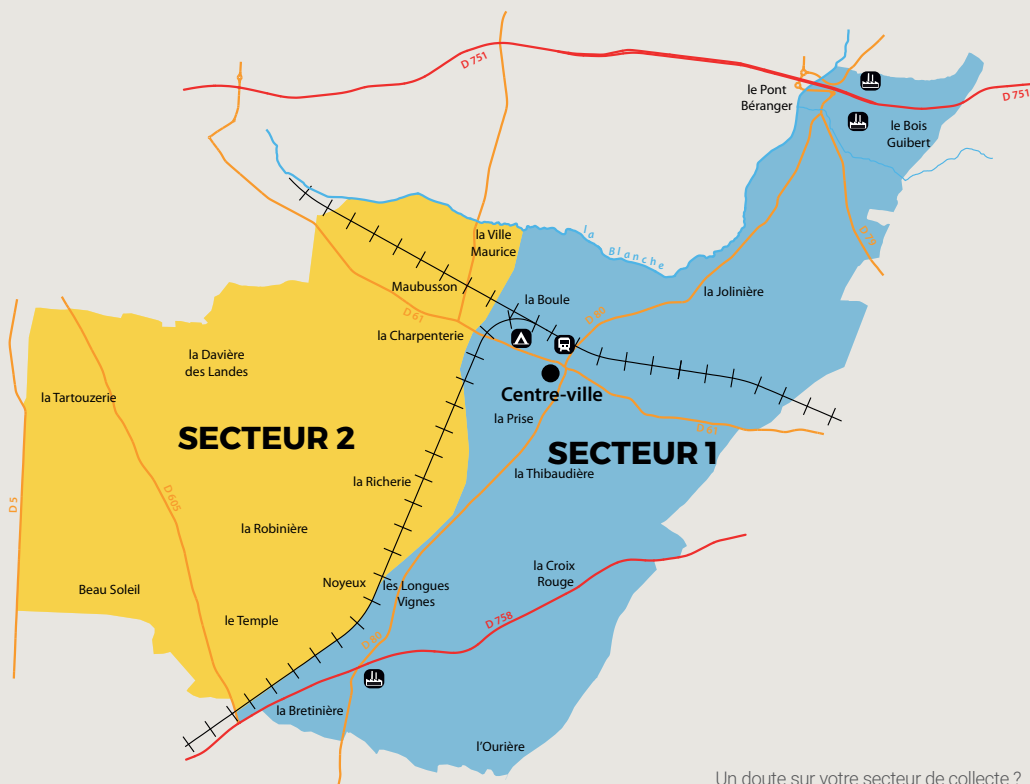

SAINT-HILAIRE DE CHALÉONS

Carte des secteurs

Un doute sur votre secteur de collecte ?
Plus de détails sur www.trionsensemble.fr

Pensez aux points tri
pour le verre et le papier !