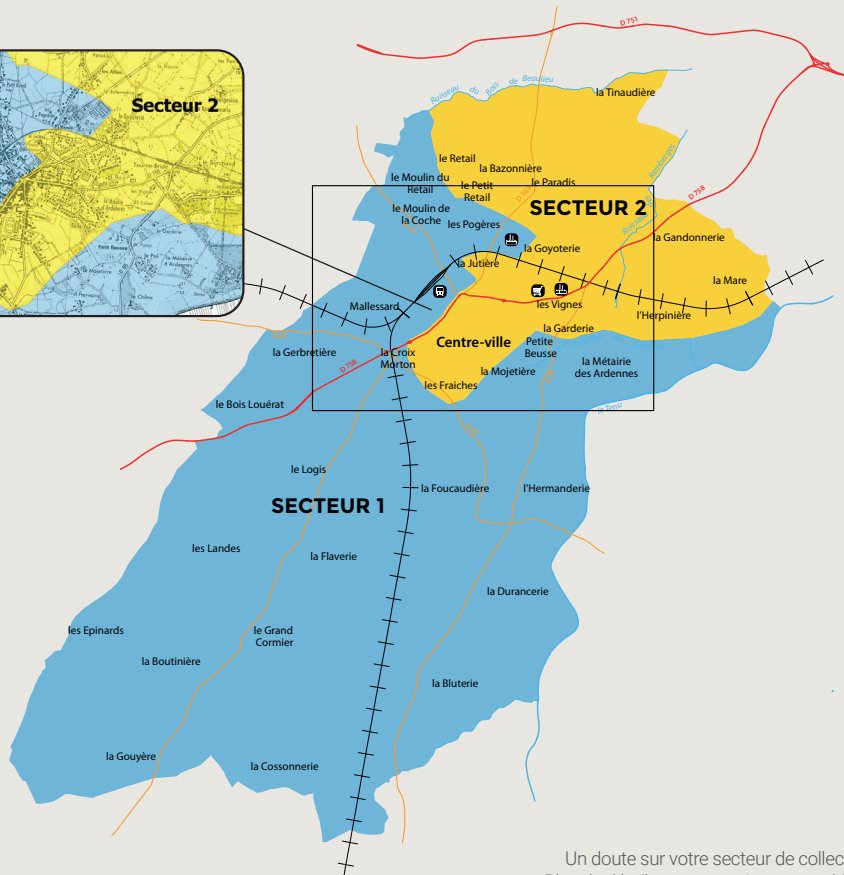

JOURS DE COLLECTE

Sortez vos bacs la veille au soir
du jour de collecte

SAINTE-PAZANNE
Secteurs 1 et 2

SECTEUR 1

Ordures ménagères

VENDREDI

Tous les 15 jours
Semaines impaires

Emballages

VENDREDI

Tous les 15 jours
Semaines impaires

SECTEUR 2

Ordures ménagères

VENDREDI

Tous les 15 jours
Semaines paires

Emballages

VENDREDI

Tous les 15 jours
Semaines paires

SAINTE-PAZANNE

Carte des secteurs

Un doute sur votre secteur de collecte ?
Plus de détails sur www.trionsensemble.fr

Pensez aux points tri
pour le verre et le papier !

EN SAVOIR +
02 40 02 65 14
Trouver un point tri :
www.trionsensemble.fr