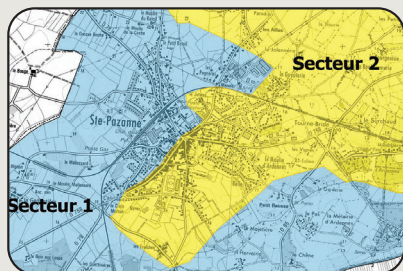

JOURS DE COLLECTE

Sortez vos bacs la veille au soir
du jour de collecte

SAINTE-PAZANNE
Secteurs 1 et 2

SECTEUR 1

Ordures ménagères

VENDREDI

Tous les 15 jours
Semaines impaires

Emballages

VENDREDI

Tous les 15 jours
Semaines impaires

SECTEUR 2

Ordures ménagères

VENDREDI

Tous les 15 jours
Semaines paires

Emballages

VENDREDI

Tous les 15 jours
Semaines paires

SAINTE-PAZANNE

Carte des secteurs

Un doute sur votre secteur de collecte ?
Plus de détails sur www.trionsensemble.fr

Pensez aux points tri
pour le verre et le papier !

EN SAVOIR +
02 40 02 65 14
Trouver un point tri :
www.trionsensemble.fr