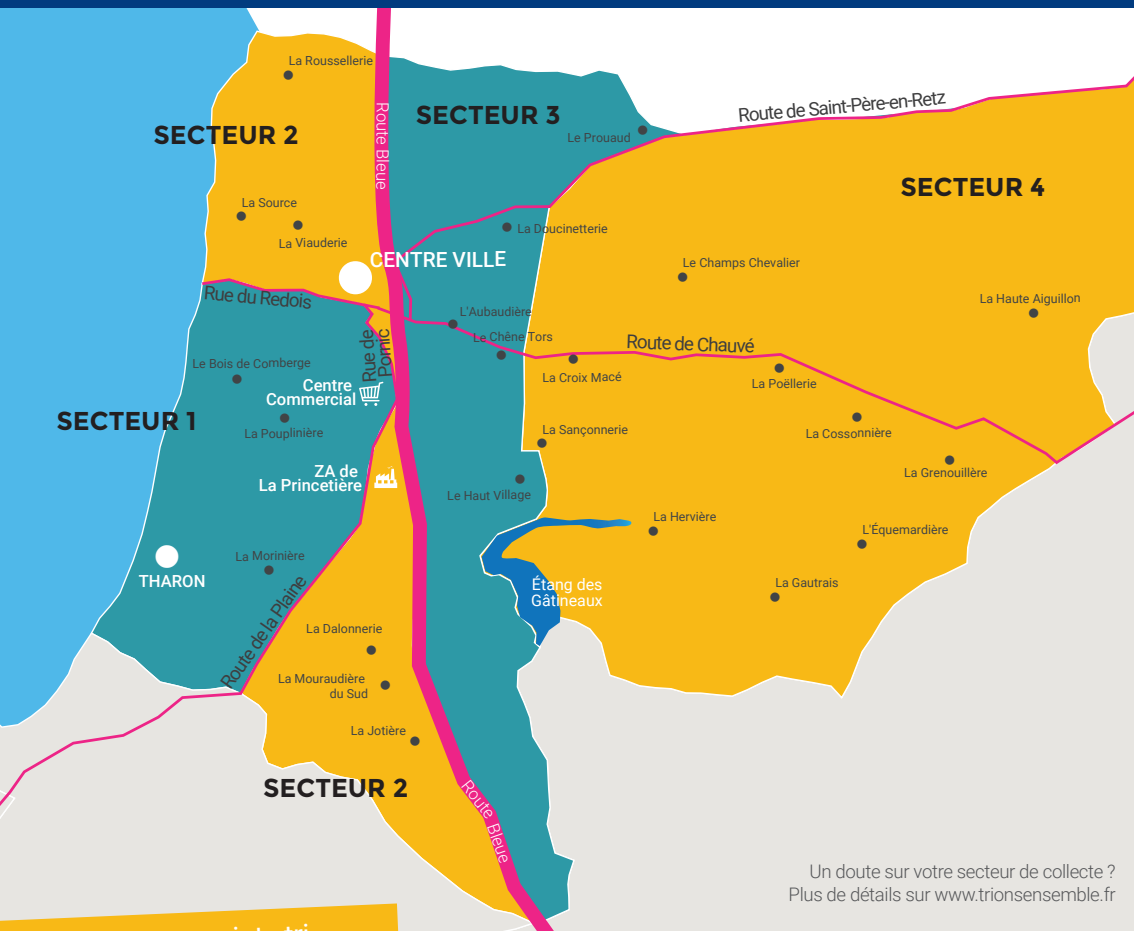

JOURS DE COLLECTE

Sortez vos bacs la veille au soir
du jour de collecte

SAINT-MICHEL-CHEF-CHEF Secteurs 1, 2, 3 et 4

SECTEUR 1

Ordures ménagères

LUNDI

Toutes les semaines

Collecte supplémentaire
en juillet et août : vendredi

VENDREDI

Semaines impaires

SECTEUR 4

**Ordures
ménagères**

JEUDI

Toutes les semaines

**Emballages
recyclables**

VENDREDI

Semaines impaires

SAINT-MICHEL-CHEF-CHEF

Carte des secteurs

Pensez aux points tri
pour le verre et le papier !

EN SAVOIR +

Communauté d'agglomération
Pornic Agglo Pays de Retz
02 51 74 28 10

Trouver un point tri :
www.trionsensemble.fr